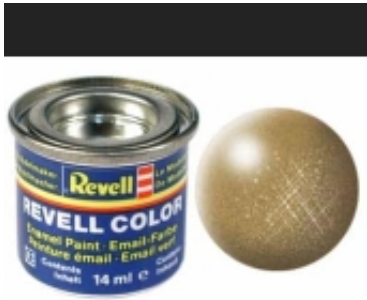

Dane aktualne na dzień: 20-04-2026 16:49

Link do produktu: <https://www.centrummodelarskie.pl/92-brass-metallic-enamel-paint-p-768.html>

92 Brass, Metallic - Enamel Paint

Numer katalogowy **REV-32192**

Kod producenta **32192**